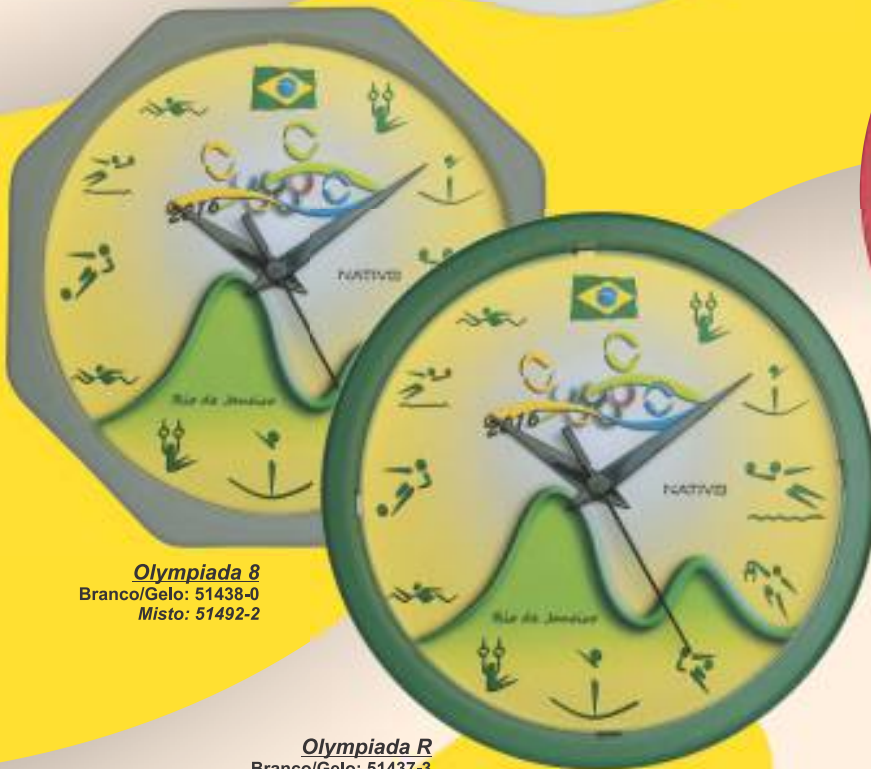

Ternura 8
 Preto: 80486-8
 Cinza(Cor): 80487-5
 Branco/Gelo: 51434-2
 Misto: 51488-5

Olympiada 8
 Branco/Gelo: 51438-0
 Misto: 51492-2

Olympiada R
 Branco/Gelo: 51437-3
 Misto: 51491-5

Natal
 Vermelho: 51486-1