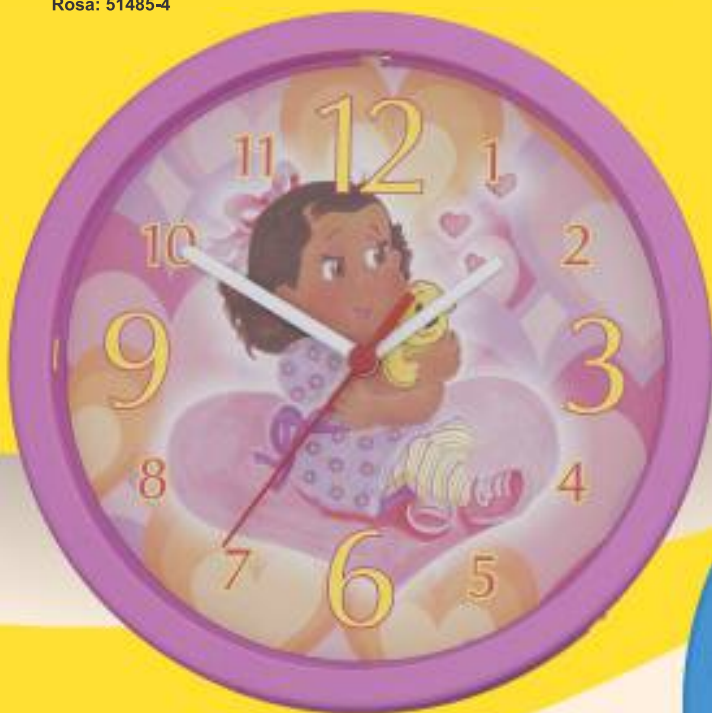

Anjo
Rosa: 51485-4

Skate
Azul: 51484-7